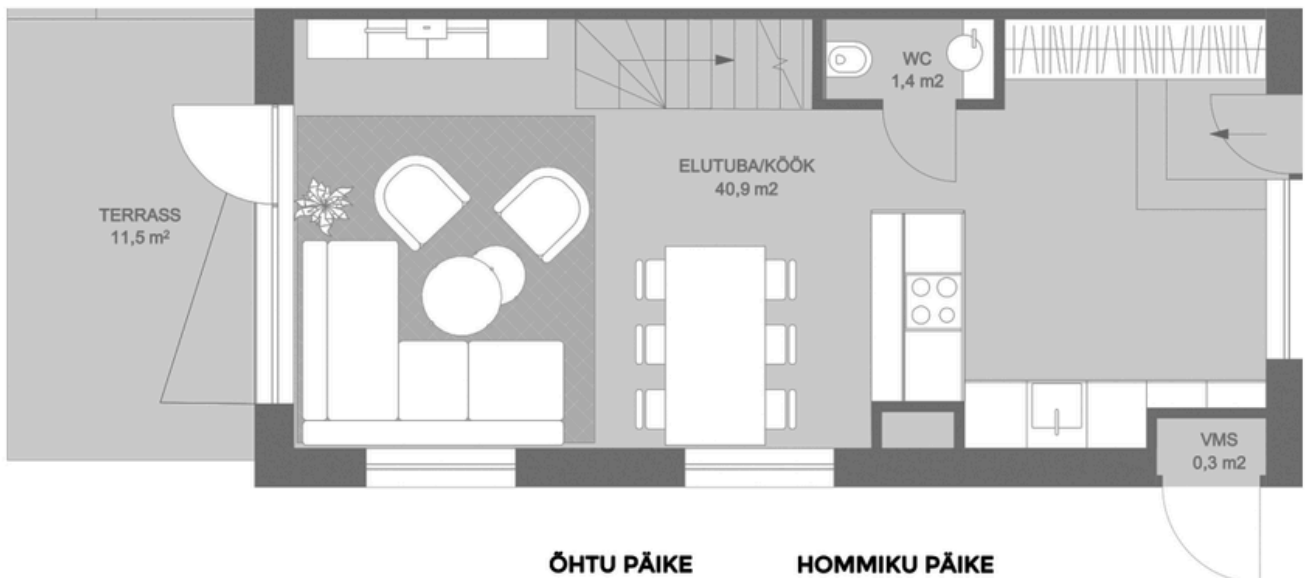

Korrus 3

Korrus 2

Korrus 1

LOODE 10
Ridaelamuboks 1