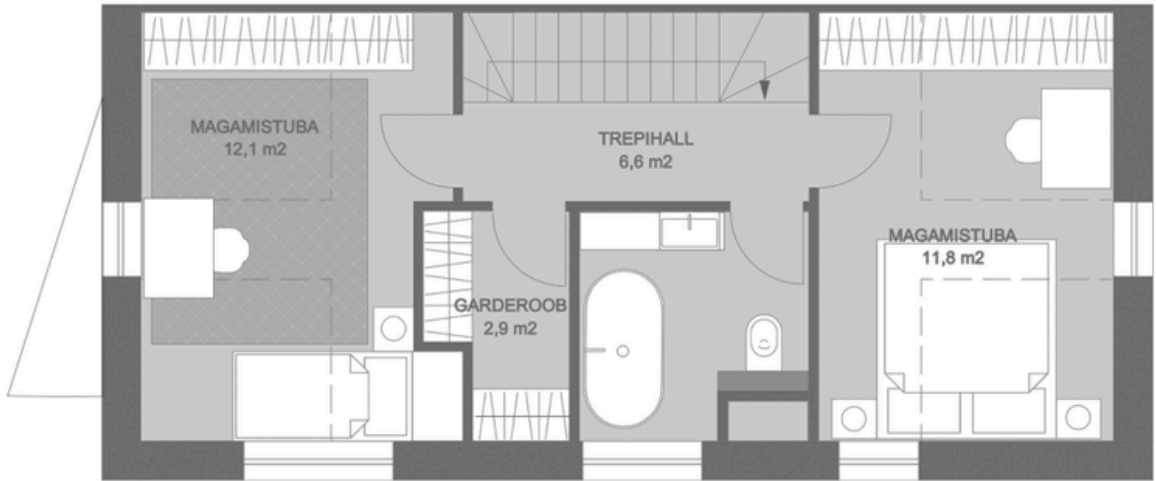

PLAANID

Loode 10, Ridaelamuboks N°1

RIDAELAMUBOKS N°1

- ✓ 4 TUBA
- ✓ PINDALA 108,4 M²
- ✓ TERRASS 11,5 M²
- ✓ KRUNDI PIND 13 M²

Korrus 3

Korrus 2

Korrus 1

Korrus 3