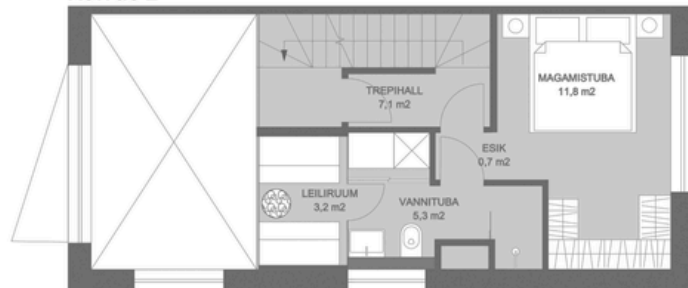

PLAANID

Loode 10, Ridaelamuboks N°1

RIDAELAMUBOKS N°1

- ✓ 4 TUBA
- ✓ PINDALA 108,4 M²
- ✓ TERRASS 11,5 M²
- ✓ KRUNDI PIND 13 M²

Korrus 3

Korrus 2

Korrus 1

Korrus 3