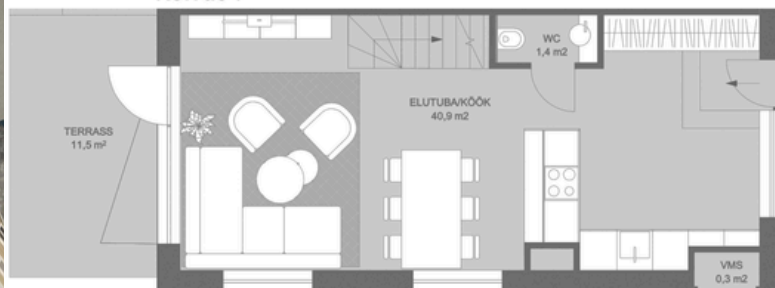

PLAANID

Loode 10, Ridaelamuboks N°1

RIDAELAMUBOKS N°1

- ✓ 4 TUBA
- ✓ PINDALA 108,4 M²
- ✓ TERRASS 11,5 M²
- ✓ KRUNDI PIND 13 M²

Korrus 3

Korrus 2

Korrus 1

Korrus 3