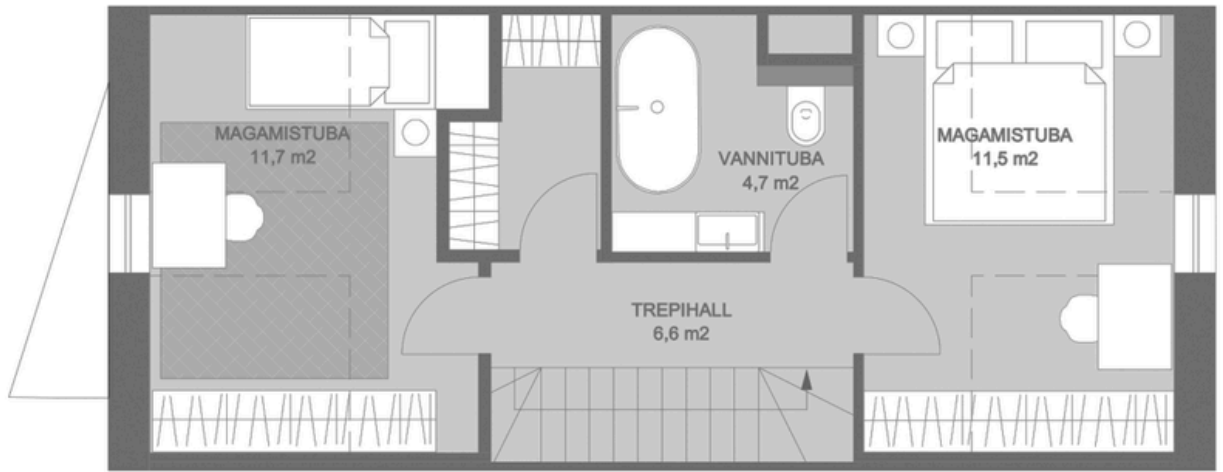

PLAANID

Loode 10, Ridaelamuboks N°2

RIDAEELAMUBOKS N°2

- ✓ 4 TUBA
- ✓ PINDALA 105,7 M2
- ✓ TERRASS 10,8 M2
- ✓ KRUNDI PIND 22 M2

Korrus 3

Korrus 2

Korrus 1

Korrus 3