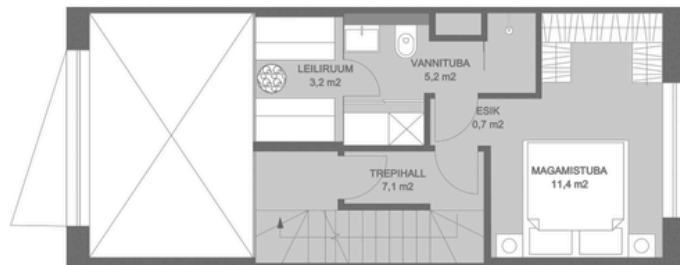

PLAANID

Loode 10, Ridaelamuboks N°2

RIDAEELAMUBOKS N°2

- ✓ 4 TUBA
- ✓ PINDALA 105,7 M2
- ✓ TERRASS 10,8 M2
- ✓ KRUNDI PIND 22 M2

Korrus 3

Korrus 2

Korrus 1

Korrus 3