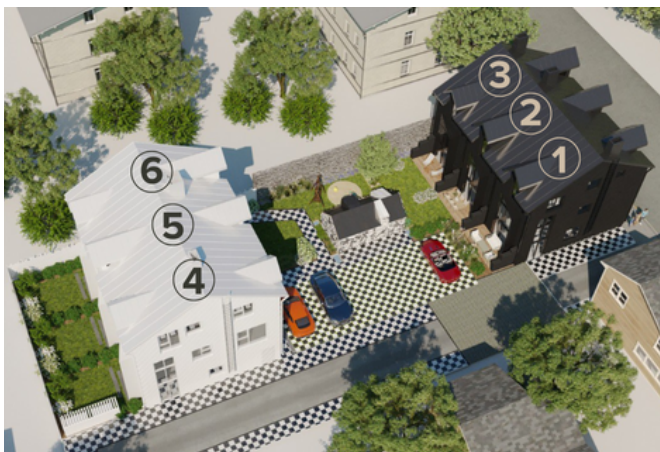

PLAANID

Loode 10, Ridaelamuboks N°2

RIDAEELAMUBOKS N°2

- ✓ 4 TUBA
- ✓ PINDALA 105,7 M2
- ✓ TERRASS 10,8 M2
- ✓ KRUNDI PIND 22 M2

Korrus 3

Korrus 2

Korrus 1

Korrus 3