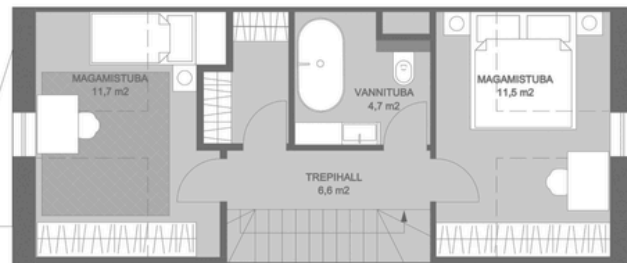

PLAANID

Loode 10, Ridaelamuboks N°2

RIDAEELAMUBOKS N°2

- ✓ 4 TUBA
- ✓ PINDALA 105,7 M2
- ✓ TERRASS 10,8 M2
- ✓ KRUNDI PIND 22 M2

Korrus 3

Korrus 2

Korrus 1

Korrus 3