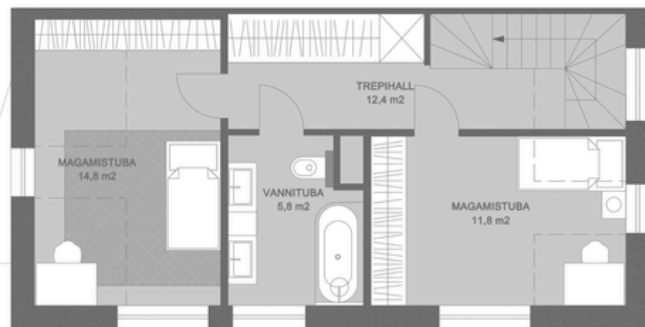

PLAANID

Loode Põik 2, Ridaelamuboks N°4

RIDAELAMUBOKS N°4

- ✓ 4 TUBA
- ✓ PINDALA 113,7 M2
- ✓ TERRASS -
- ✓ KRUNDI PIND 62 M2

Korrus 3

Korrus 2

Korrus 1

Korrus 3