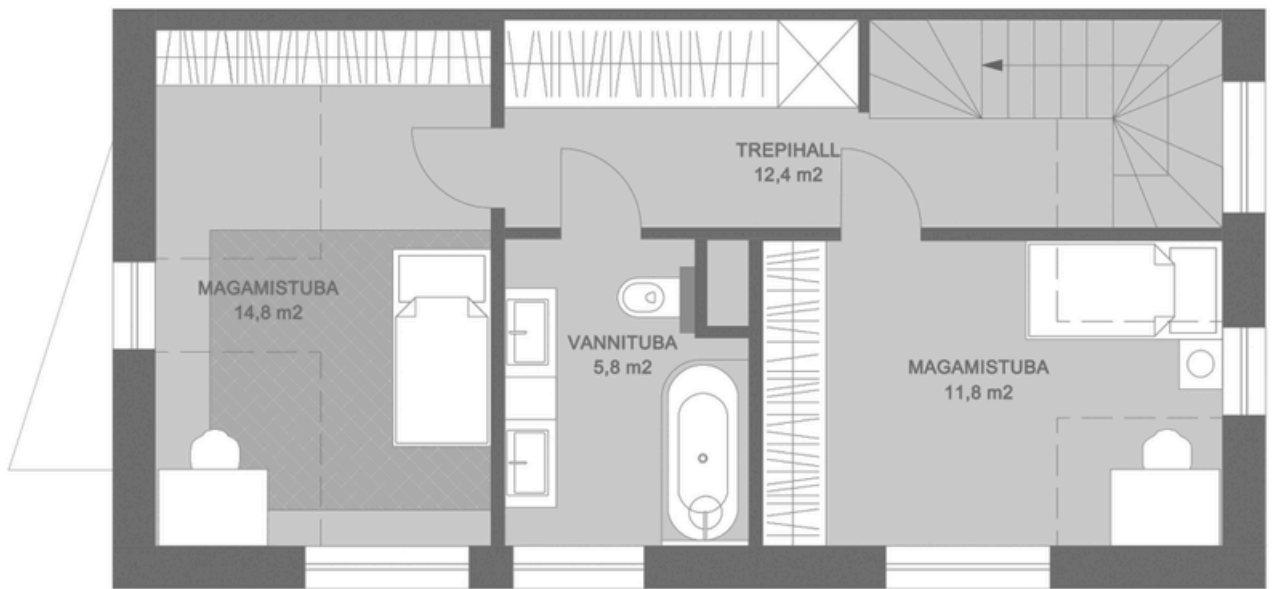

PLAANID

Loode Põik 2, Ridaelamuboks N°4

RIDAELAMUBOKS N°4

- ✓ 4 TUBA
- ✓ PINDALA 113,7 M2
- ✓ TERRASS -
- ✓ KRUNDI PIND 62 M2

Korrus 3

Korrus 2

Korrus 1

Korrus 3