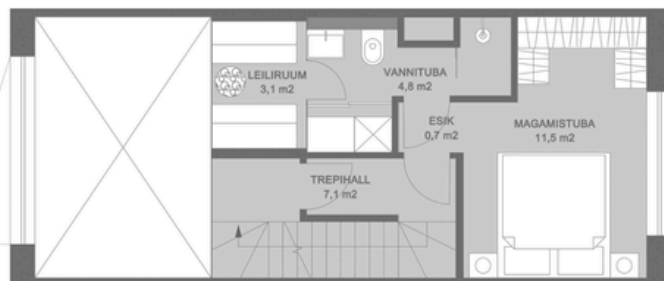

PLAANID

Loode Põik 2, Ridaelamuboks N°5

RIDAELAMUBOKS N°5

- ✓ 4 TUBA
- ✓ PINDALA 107,1 M2
- ✓ TERRASS -
- ✓ KRUNDI PIND 30 M2

Korrus 3

Korrus 2

Korrus 1

Korrus 3