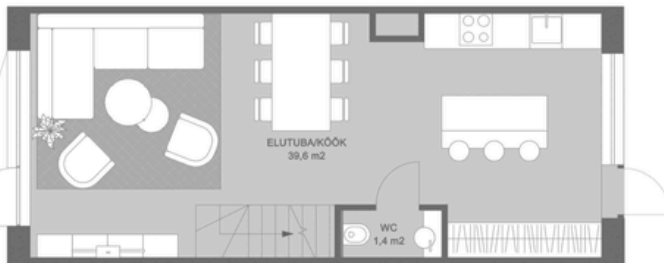

PLAANID

Loode Põik 2, Ridaelamuboks N°5

RIDAELAMUBOKS N°5

- ✓ 4 TUBA
- ✓ PINDALA 107,1 M2
- ✓ TERRASS -
- ✓ KRUNDI PIND 30 M2

Korrus 3

Korrus 2

Korrus 1

Korrus 3