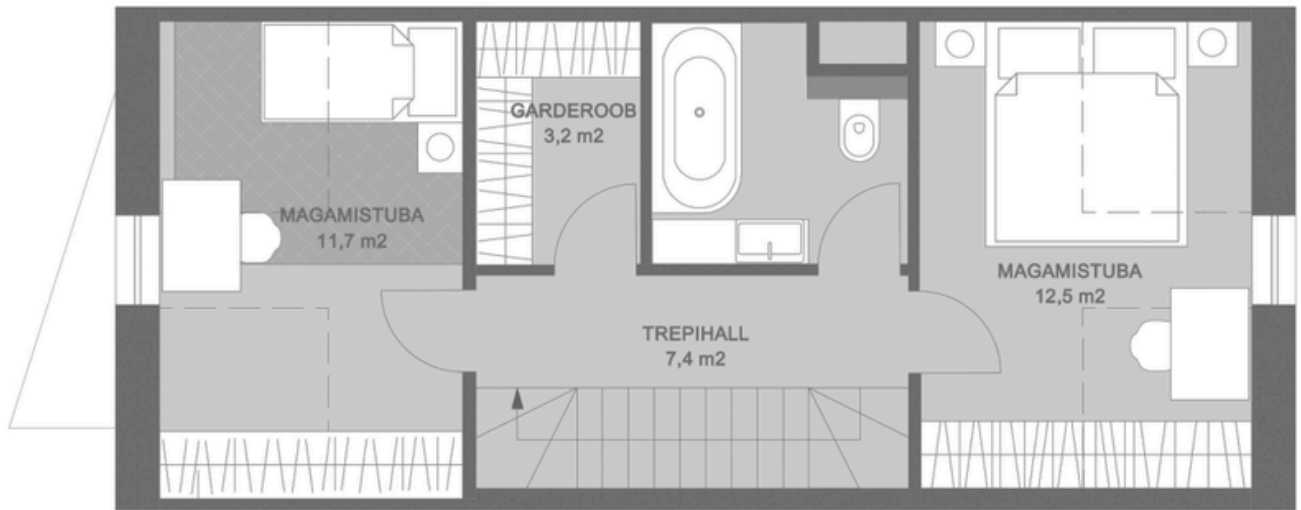

PLAANID

Loode Põik 2, Ridaelamuboks N°5

RIDAELAMUBOKS N°5

- ✓ 4 TUBA
- ✓ PINDALA 107,1 M2
- ✓ TERRASS -
- ✓ KRUNDI PIND 30 M2

Korrus 3

Korrus 2

Korrus 1

Korrus 3