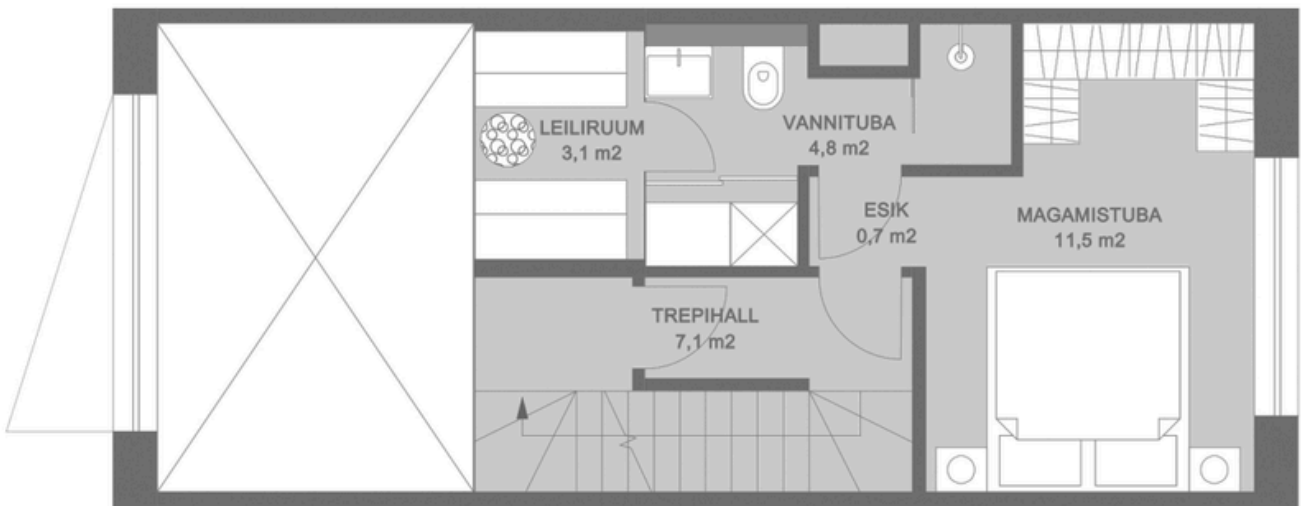

Korrus 3

Korrus 2

Korrus 1

LOODE PÕIK 2
Ridaelamusboks 5