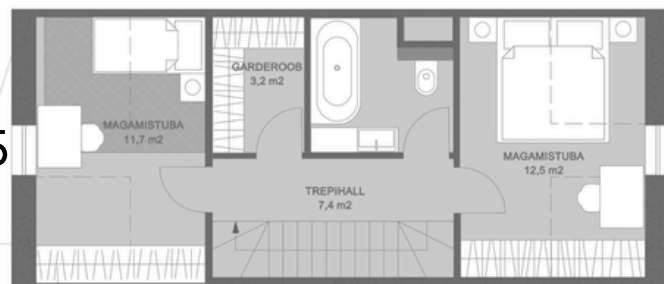

PLAANID

Loode Põik 2, Ridaelamuboks N°5

RIDAELAMUBOKS N°5

- ✓ 4 TUBA
- ✓ PINDALA 107,1 M2
- ✓ TERRASS -
- ✓ KRUNDI PIND 30 M2

Korrus 3

Korrus 2

Korrus 1

Korrus 3