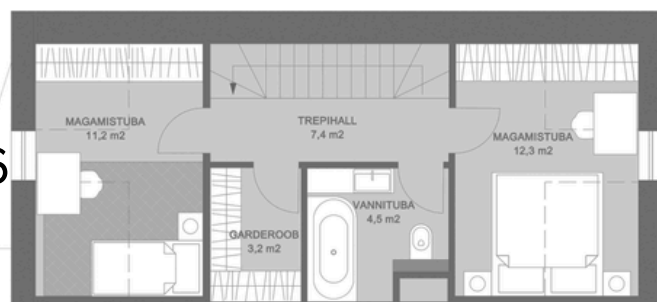

PLAANID

Loode Põik 2, Ridaelamuboks N°6

RIDAELAMUBOKS N°6

- ✓ 4 TUBA
- ✓ PINDALA 106,1 M2
- ✓ TERRASS -
- ✓ KRUNDI PIND 32 M2

Korrus 3

Korrus 2

Korrus 1

Korrus 3