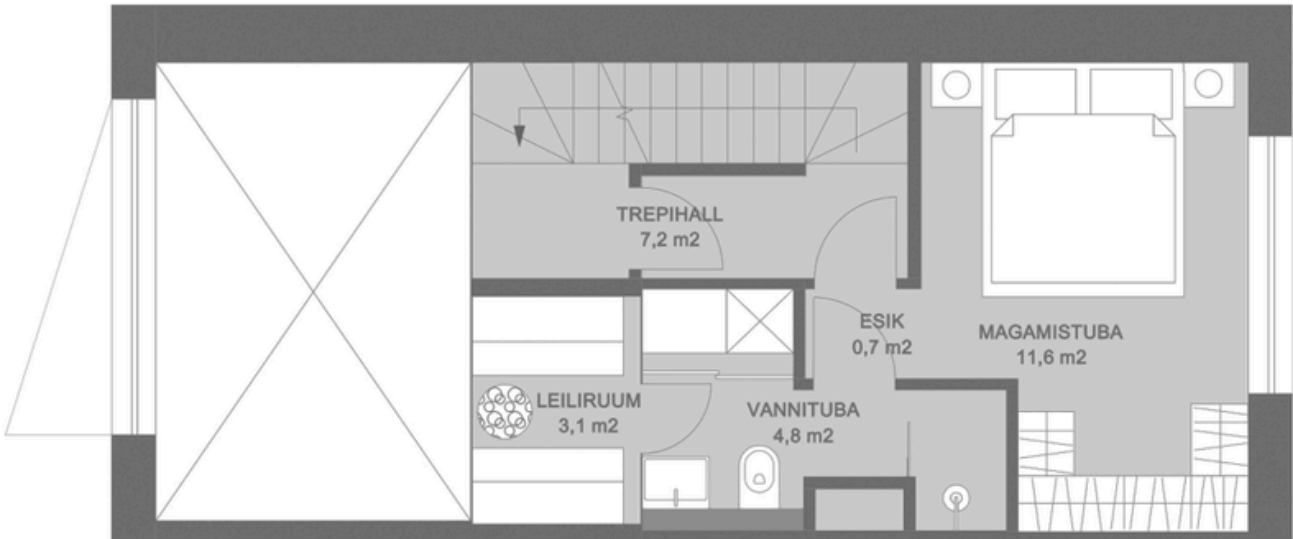

Korrus 3

Korrus 2

Korrus 1

LOODE PÕIK 2
Ridaelamusboks 6