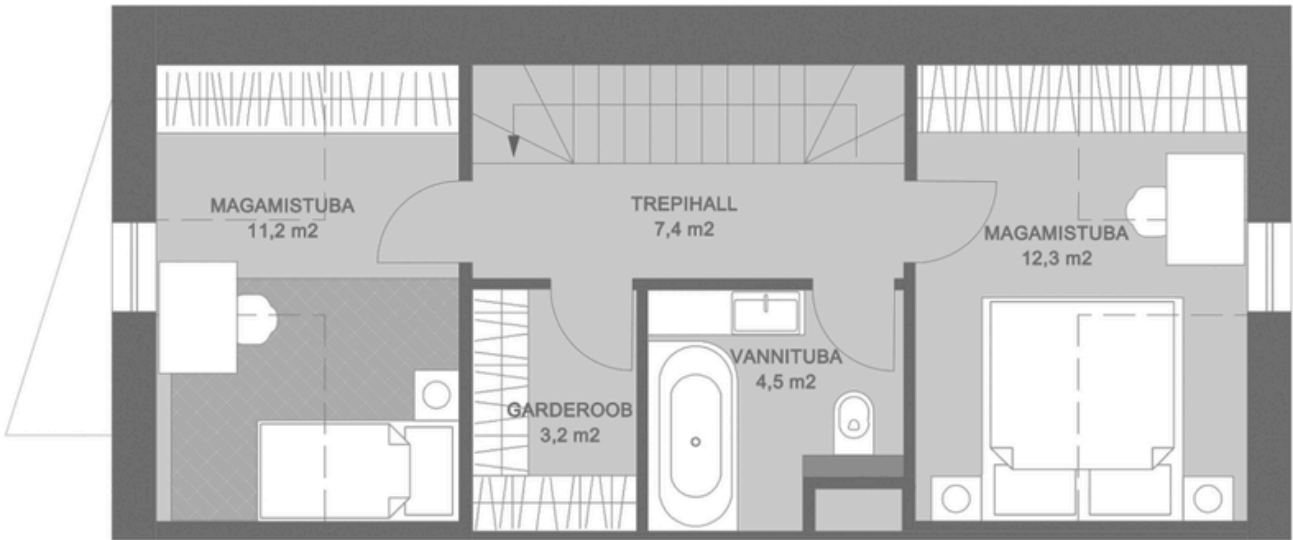

PLAANID

Loode Põik 2, Ridaelamuboks N°6

RIDAELAMUBOKS N°6

- ✓ 4 TUBA
- ✓ PINDALA 106,1 M2
- ✓ TERRASS -
- ✓ KRUNDI PIND 32 M2

Korrus 3

Korrus 2

Korrus 1

Korrus 3