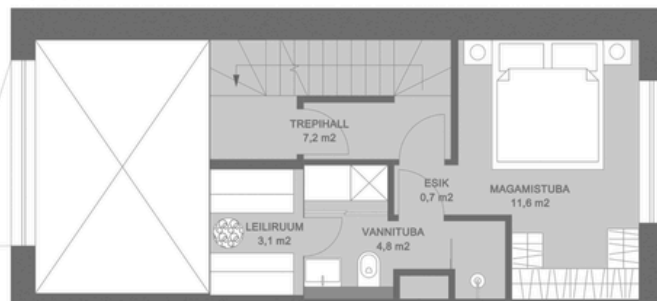

PLAANID

Loode Põik 2, Ridaelamuboks N°6

RIDAELAMUBOKS N°6

- ✓ 4 TUBA
- ✓ PINDALA 106,1 M2
- ✓ TERRASS -
- ✓ KRUNDI PIND 32 M2

Korrus 3

Korrus 2

Korrus 1

Korrus 3